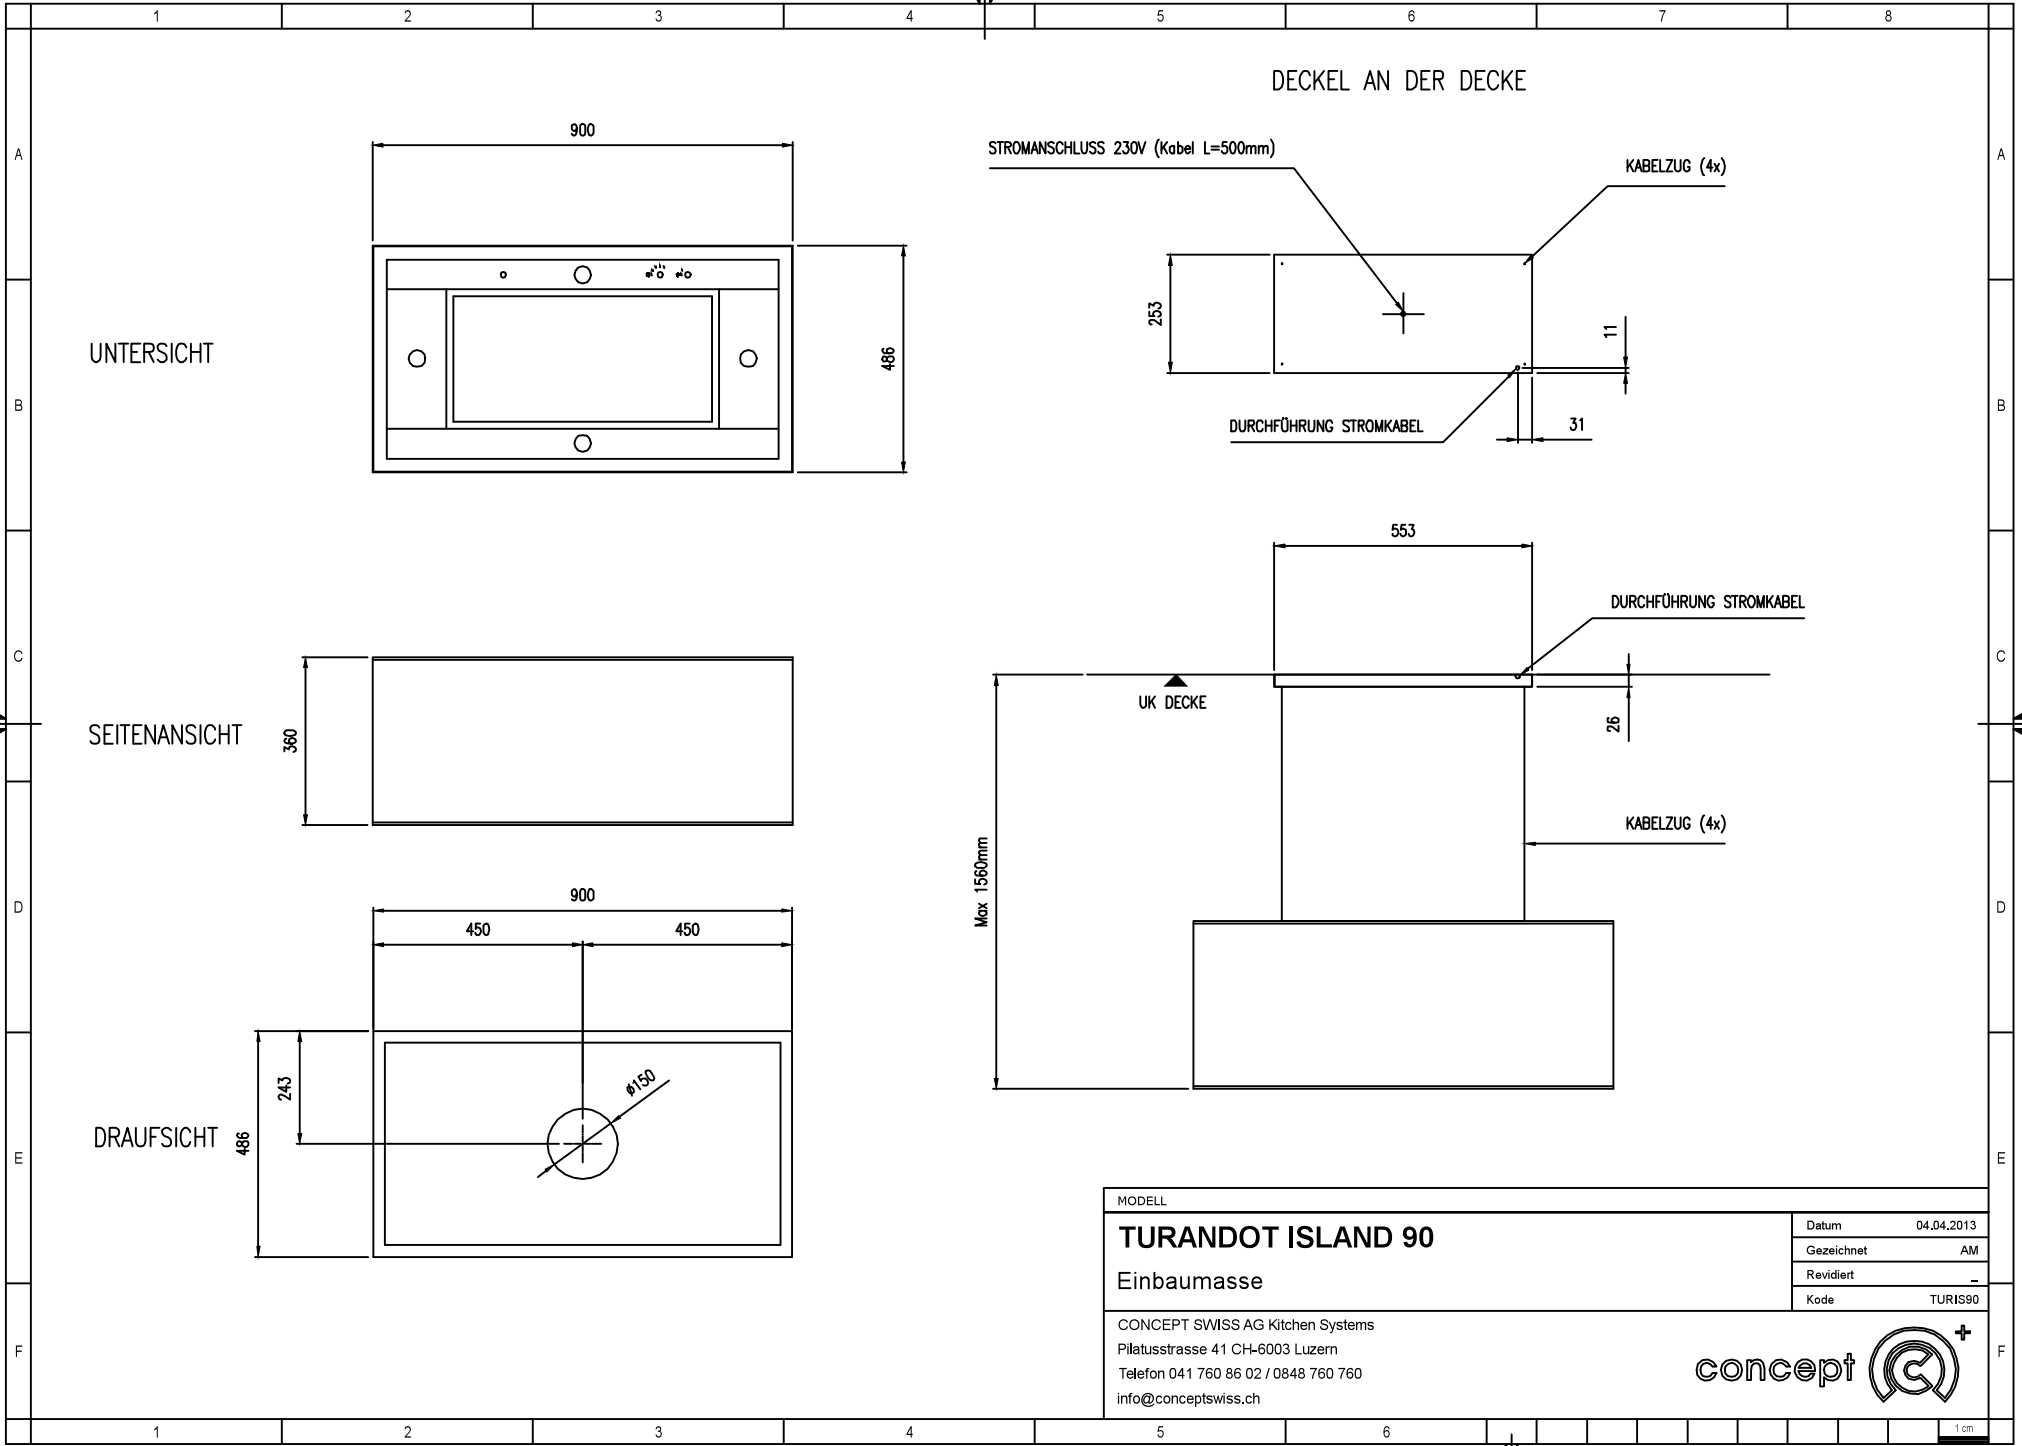

Diese Zeichnung ist Eigentum der Firma CONCEPT SWISS AG und darf nicht kopiert werden

MODELL	TURANDOT ISLAND 90		
Einbaumasse	Datum	04.04.2013	
	Gezeichnet	AM	
	Revidiert	-	
	Kode	TURIS90	
CONCEPT SWISS AG Kitchen Systems Pilatusstrasse 41 CH-6003 Luzern Telefon 041 760 86 02 / 0848 760 760 info@conceptswiss.ch			
			

1 cm